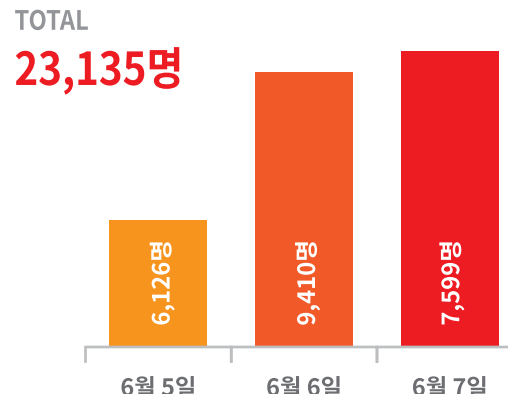

GO LEPORTS FAIR

동시개최

GO - CAMPING FAIR GO - LEPORTS FAIR

캠핑 전문 박람회인 GO-CAMPING FAIR와 레저스포츠 전문 박람회인 GO-LEPORTS FAIR를 동시 개최하여 바이어군 및 참관객의 공유를 통한 시너지 효과를 기대할 수 있을 뿐만 아니라 여가 문화의 범위를 확대하여 새로운 비즈니스 기회를 창출해드립니다.

참가업체 만족도

참관 목적

참관객 유입률

* 2020년 결과, 중복 및 재입장 제외한 순수 입장객 수

● 최고의 전시 전문기업 메세이상이 주최합니다. ●

전시, 그 이상의 가치 메세이상

(주)메세이상은 연간 약 20개 산업분야, 연간 43회의 전시회를 주최·주관하고 있습니다.

임신·출산·육아, 반려동물, VR/AR 전시회의 주 참관객 층인 20~40대를 포함, 40대 이상이 주로 방문하는 건축, 인테리어, 환경분야 전시회 참관객의 데이터를 분석하여 LIFE CYLCE 전반에 걸친 “예비 캠퍼” 및 “제 2의 바이어”에게 행사를 홍보하여 신규고객을 창출합니다.