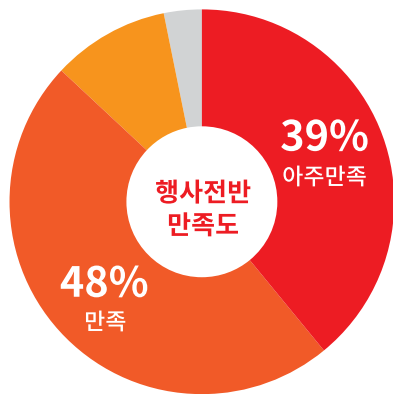

참가업체 만족도

참관 목적

참관객 유입률

* 2020년 결과, 중복 및 재입장 제외한 순수 입장객 수

● 최고의 전시 전문기업 메세이상이 주최합니다. ●

전시, 그 이상의 가치 메세이상

(주)메세이상은 연간 약 20개 산업분야, 연간 43회의 전시회를 주최·주관하고 있습니다.

임신·출산·육아, 반려동물, VR/AR 전시회의 주 참관객 층인 20~40대를 포함, 40대 이상이 주로 방문하는 건축, 인테리어, 환경분야 전시회 참관객의 데이터를 분석하여 LIFE CYLCE 전반에 걸친 “예비 캠퍼” 및 “제 2의 바이어”에게 행사를 홍보하여 신규고객을 창출합니다.