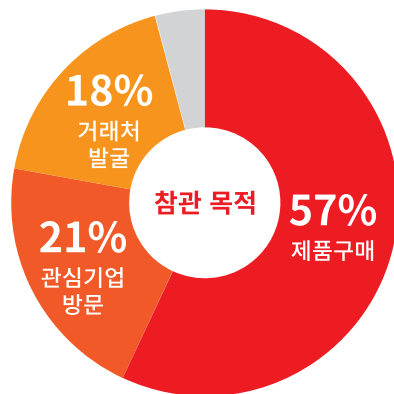

GO LEPORTS FAIR

동시개최

GO - CAMPING FAIR GO - LEPORTS FAIR

캠핑 전문 박람회인 GO-CAMPING FAIR와 레저스포츠 전문 박람회인 GO-LEPORTS FAIR를 동시 개최하여 바이어군 및 참관객의 공유를 통한 시너지 효과를 기대할 수 있을 뿐만 아니라 여가 문화의 범위를 확대하여 새로운 비즈니스 기회를 창출해드립니다.

참가업체 만족도

참관 목적

참관객 유입률

* 2020년 결과, 중복 및 재입장 제외한 순수 입장객 수

● 최고의 전시 전문기업 메세이상이 주최합니다. ●

전시, 그 이상의 가치 메세이상

(주)메세이상은 연간 약 20개 산업분야, 연간 43회의 전시회를 주최·주관하고 있습니다.

임신·출산·육아, 반려동물, VR/AR 전시회의 주 참관객 층인 20~40대를 포함, 40대 이상이 주로 방문하는 건축, 인테리어, 환경분야 전시회 참관객의 데이터를 분석하여 LIFE CYLCE 전반에 걸친 “예비 캠퍼” 및 “제 2의 바이어”에게 행사를 홍보하여 신규고객을 창출합니다.